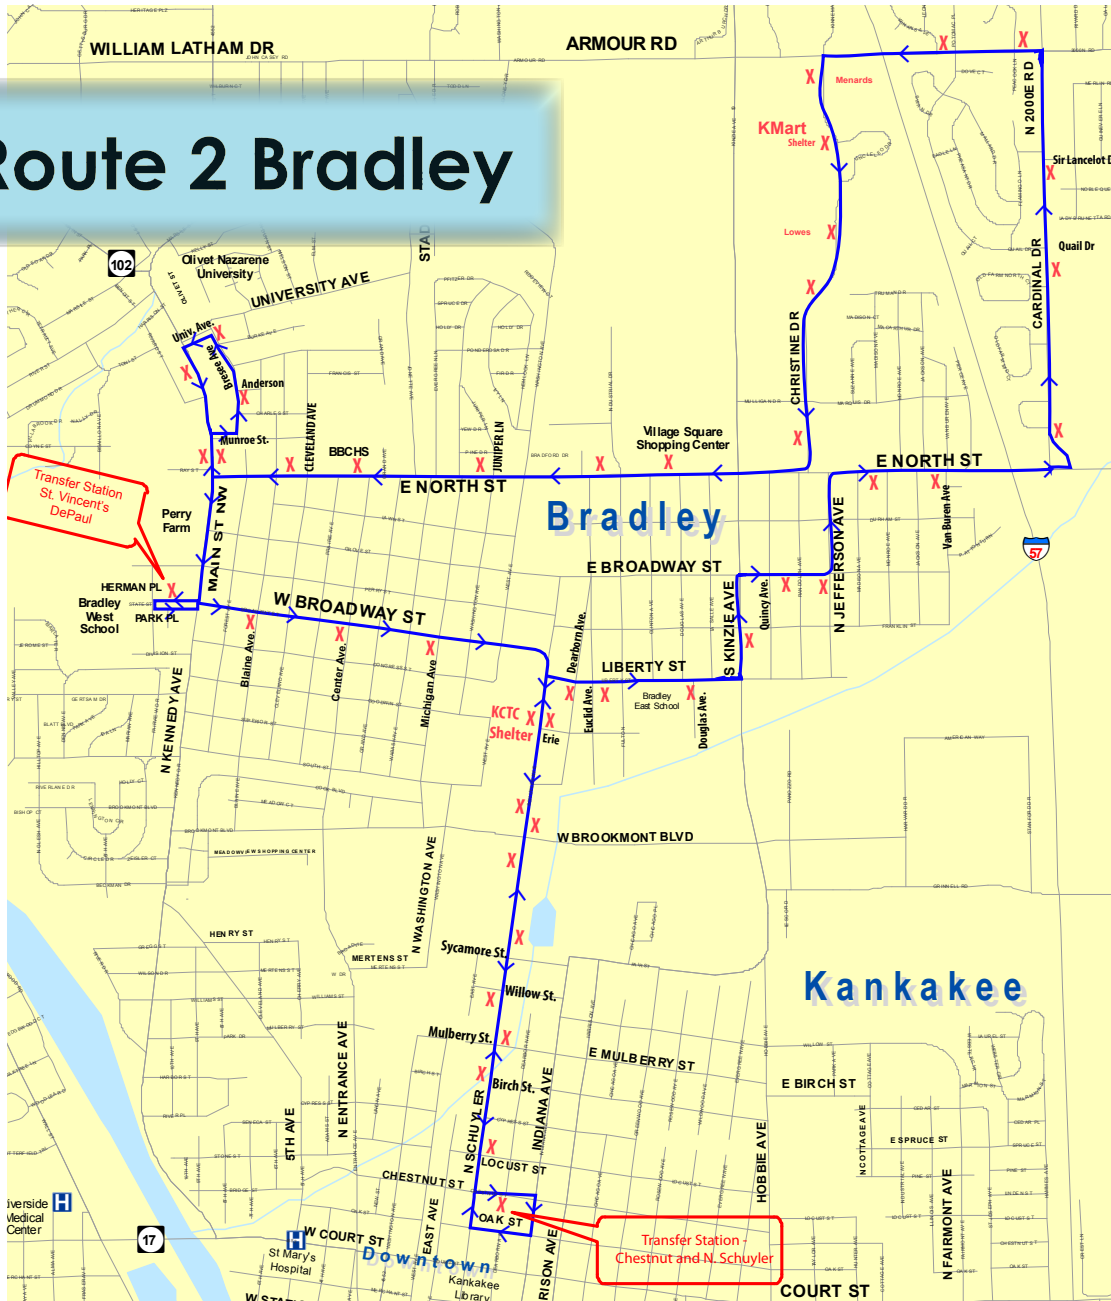

## Route 2 Bradley

STOPS	TIME POINTS	EXAMPLES
Chestnut & N. Schuyler	On the hr.	8:00
Liberty & Douglas Ave	8 min. after the hr.	8:08
Cardinal & Quail	16 min. after the hr.	8:16
KMart Shelter	21 min. after the hr.	8:21
BBCHS	27 min. after the hr.	8:27
Olivet Nazarene Univ	30 min. after the hr.	8:30
St. Vincent's DePaul	41 min. after the hr.	8:41
KCTC Shelter	47 min. after the hr.	8:47
Chestnut & N. Schuyler	55 min. after the hr.	8:55