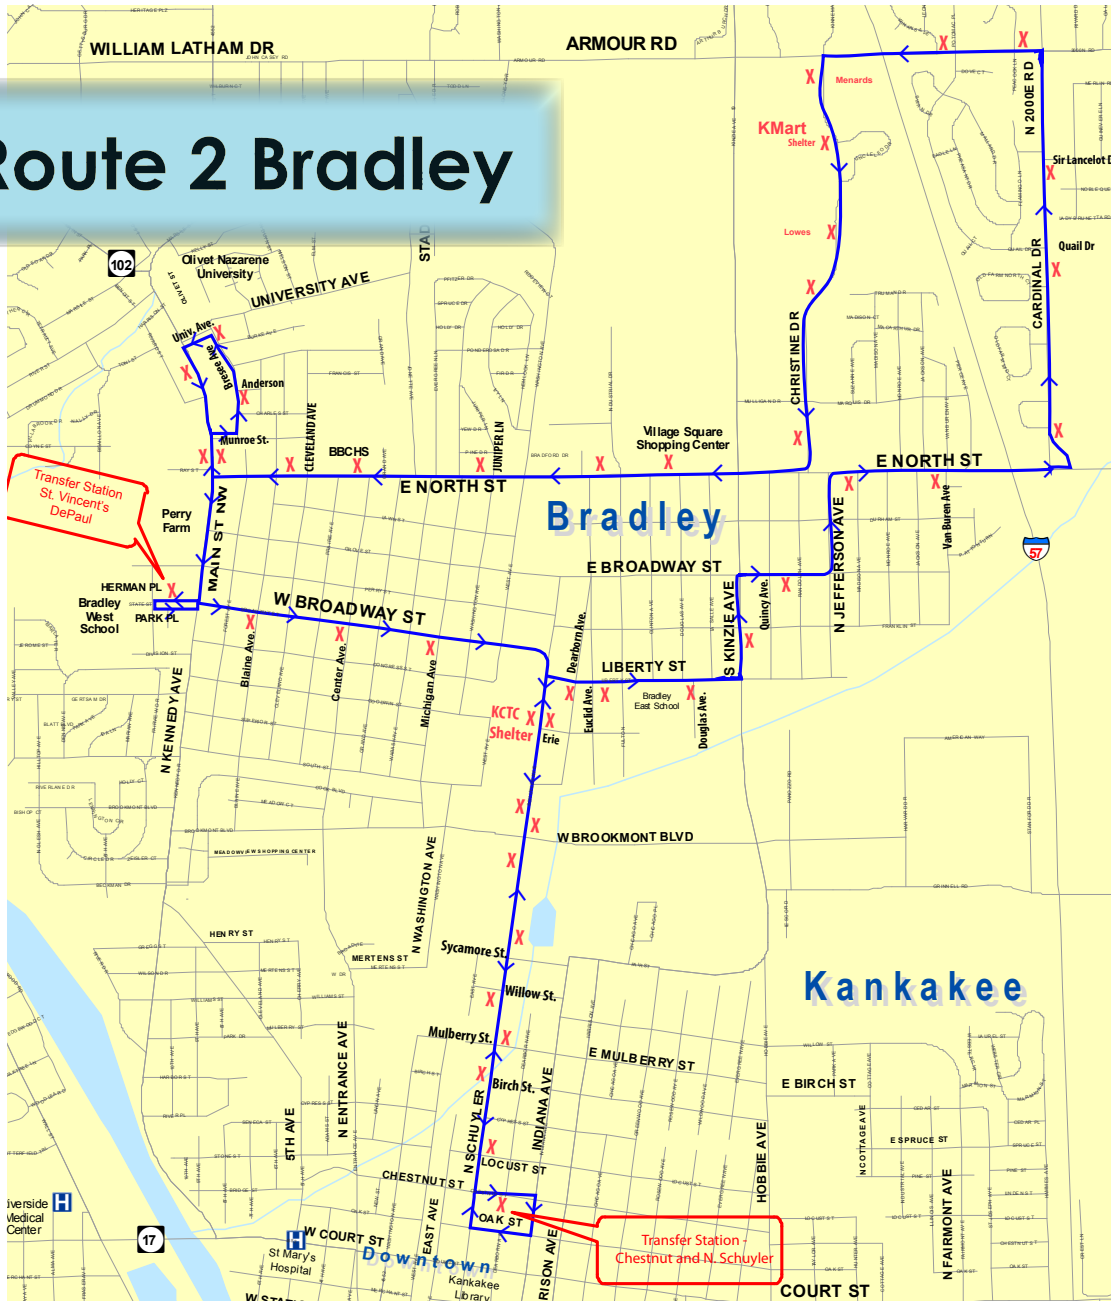

## Route 2 Bradley

STOPS	TIME POINTS	EXAMPLES
Chestnut & N. Schuyler	On the hr.	8:00
Liberty & Douglas Ave	8 min. after the hr.	8:08
Cardinal & Quail	16 min. after the hr.	8:16
KMart Shelter	21 min. after the hr.	8:21
BBCHS	27 min. after the hr.	8:27
Olivet Nazarene Univ	30 min. after the hr.	8:30
St. Vincent's DePaul	41 min. after the hr.	8:41
KCTC Shelter	47 min. after the hr.	8:47
Chestnut & N. Schuyler	55 min. after the hr.	8:55